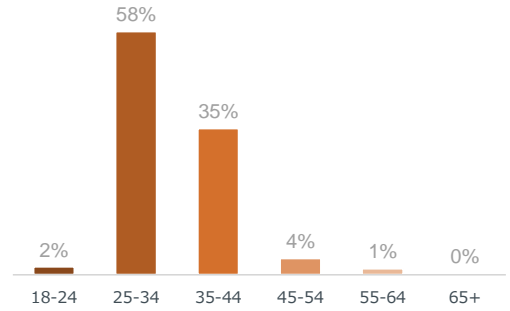

訪問数

コンバージョン

デバイスの割合 (訪問数)

男女の割合 (訪問数)

直近6ヶ月の月別推移

年齢の割合 (訪問数)

平均滞在時間

00:01:48  
+1.9%