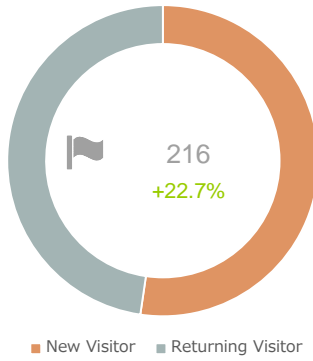

訪問数

コンバージョン

デバイスの割合 (訪問数)

男女の割合 (訪問数)

直近6ヶ月の月別推移

年齢の割合 (訪問数)

平均滞在時間

00:01:48  
+1.9%

平均PV

2.15  
+2.4%

直帰率

65.53%  
-1.4%

流入経路 ※(direct) / (none) を除く

入口ページ