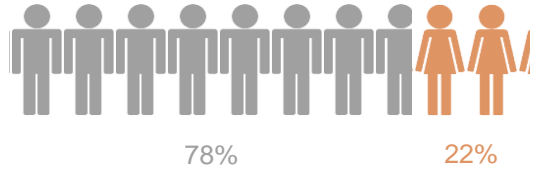

訪問数

コンバージョン

デバイスの割合 (訪問数)

男女の割合 (訪問数)

直近6ヶ月の月別推移

年齢の割合 (訪問数)

平均滞在時間

00:01:48  
+1.9%

平均PV

2.15  
+2.4%

直帰率

65.53%  
-1.4%

流入経路 ※(direct) / (none) を除く

入口ページ