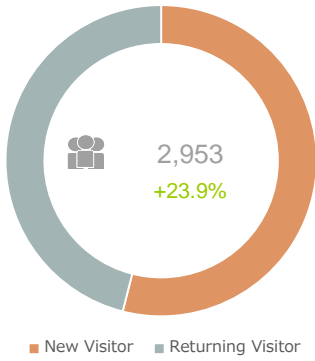

訪問数

コンバージョン

デバイスの割合 (訪問数)

男女の割合 (訪問数)

直近6ヶ月の月別推移

年齢の割合 (訪問数)

平均滞在時間

00:01:48  
+1.9%

平均PV

2.15  
+2.4%

直帰率

65.53%  
-1.4%

流入経路 ※(direct) / (none) を除く

入口ページ