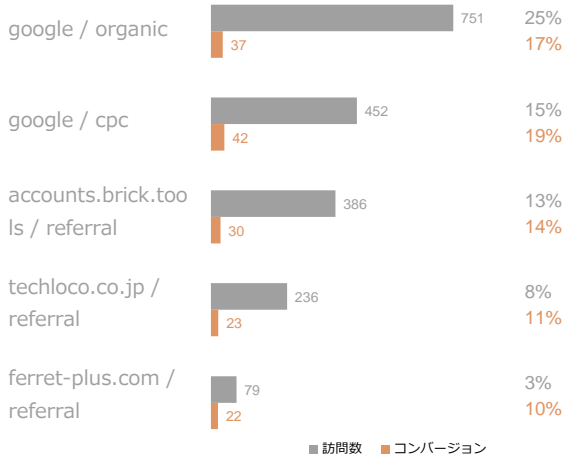

訪問数

コンバージョン

デバイスの割合 (訪問数)

男女の割合 (訪問数)

直近6ヶ月の月別推移

年齢の割合 (訪問数)

平均滞在時間

00:01:48  
+1.9%

平均PV

2.15  
+2.4%

直帰率

65.53%  
-1.4%

流入経路 ※(direct) / (none) を除く

入口ページ