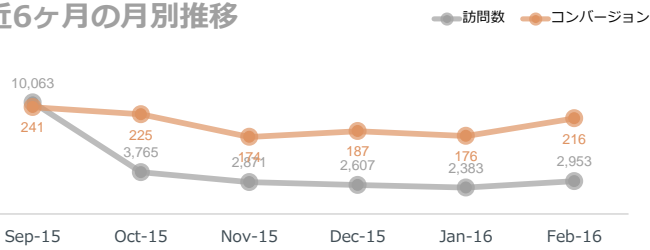

訪問数

コンバージョン

デバイスの割合 (訪問数)

男女の割合 (訪問数)

直近6ヶ月の月別推移

年齢の割合 (訪問数)

平均滞在時間

00:01:48  
+1.9%

平均PV

2.15  
+2.4%

直帰率

65.53%  
-1.4%

流入経路 ※(direct) / (none) を除く

入口ページ