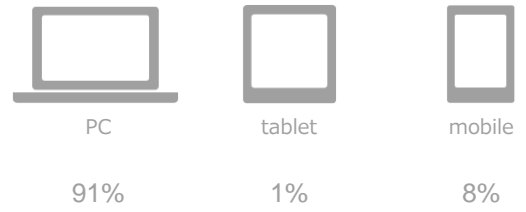

訪問数

コンバージョン

デバイスの割合 (訪問数)

男女の割合 (訪問数)

直近6ヶ月の月別推移

年齢の割合 (訪問数)

平均滞在時間

00:01:48  
+1.9%

平均PV

2.15  
+2.4%

直帰率

65.53%  
-1.4%

流入経路 ※(direct) / (none) を除く

入口ページ